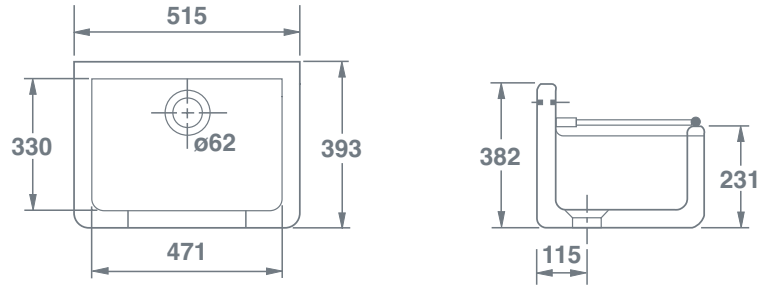

20" Cleaner

		Dimensions / Abmessungen / Dimensions Dimensiones / Dimensioni					
20" Cleaner White Weiß / Blanc / Blanco / Bianco	CL0200000	(mm)	515	393	382	62	46