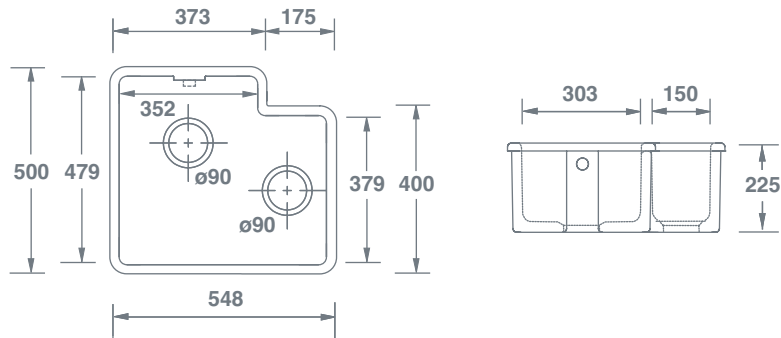

Brindle 600

		Dimensions / Abmessungen / Dimensions Dimensiones / Dimensioni / Afmetingen					
Brindle 600 White Weiß / Blanc / Blanco / Bianco / Wit	SCBH595WH	(mm)	548	500	225	90	40