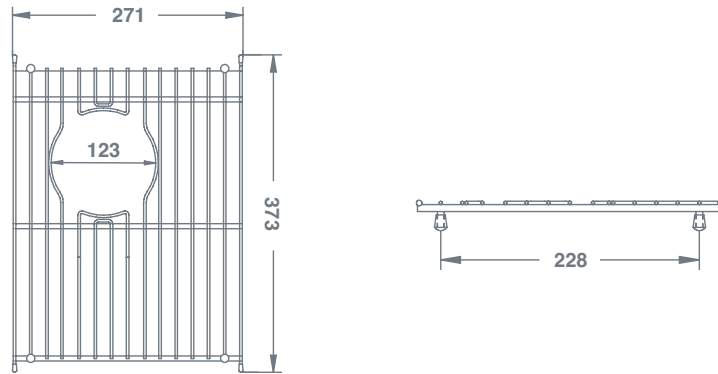

Grid Type 5

Dimensions / Abmessungen / Dimensions
Dimensiones / Dimensioni / Afmetingen

Grid Type 5 Gitter Typ 5 / Grilles Type 5 / Rejillas Tipo 5 Griglie Tipo 5 / Rooster Type 5	Stainless steel / Edelstahl Acier inoxydable / Acero inoxidable Acciaio inossidabile / Roestvrijstalen	FT0500010	Dimensions / Abmessungen / Dimensions Dimensiones / Dimensioni / Afmetingen			
			(mm)	271	373	26

Fits / Geeignet für / Pour / Para / Adatto per / Geschikt voor
Edgworth (right bowl / rechtes becken / bac de droite / cubeta derecha / vasca destra / rechter bak)

Our stainless steel sink grids are designed to protect your Shaws sink. Available in eight sizes, simply choose the one compatible with your sinks.

Unsere Spülgitter aus Edelstahl wurden entwickelt, um Ihre Shaws-Spüle zu schützen. Erhältlich in acht Größen, wählen Sie einfach diejenige, die mit Ihren Spülen kompatibel ist.

Nos grilles d'évier en acier inoxydable sont conçues pour protéger votre évier Shaws. Disponible en huit tailles, choisissez simplement celle qui est compatible avec vos éviers.