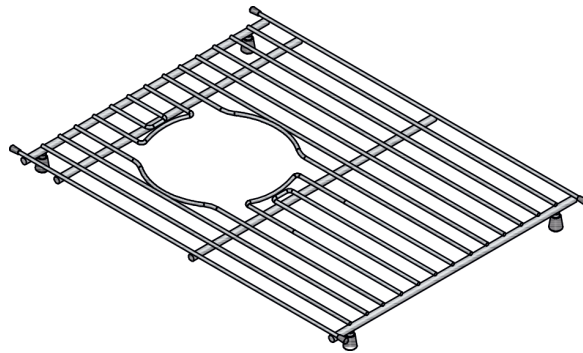

Grid Type 5

Dimensions / Abmessungen / Dimensions
Dimensiones / Dimensioni / Afmetingen

Grid Type 5 Gitter Typ 5 / Grilles Type 5 / Rejillas Tipo 5 Griglie Tipo 5 / Rooster Type 5	Stainless steel / Edelstahl Acier inoxydable / Acero inoxidable Acciaio inossidabile / Roestvrijstalen	FT0500010	Dimensions / Abmessungen / Dimensions Dimensiones / Dimensioni / Afmetingen			
			(mm)	271	373	26

Fits / Geeignet für / Pour / Para / Adatto per / Geschikt voor
Edgworth (right bowl / rechtes becken / bac de droite / cubeta derecha / vasca destra / rechter bak)

Our stainless steel sink grids are designed to protect your Shaws sink. Available in eight sizes, simply choose the one compatible with your sinks.

Unsere Spülgitter aus Edelstahl wurden entwickelt, um Ihre Shaws-Spüle zu schützen. Erhältlich in acht Größen, wählen Sie einfach diejenige, die mit Ihren Spülen kompatibel ist.

Nos grilles d'évier en acier inoxydable sont conçues pour protéger votre évier Shaws. Disponible en huit tailles, choisissez simplement celle qui est compatible avec vos éviers.