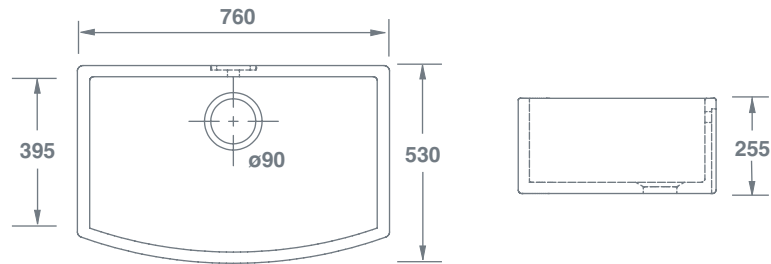

Waterside 800