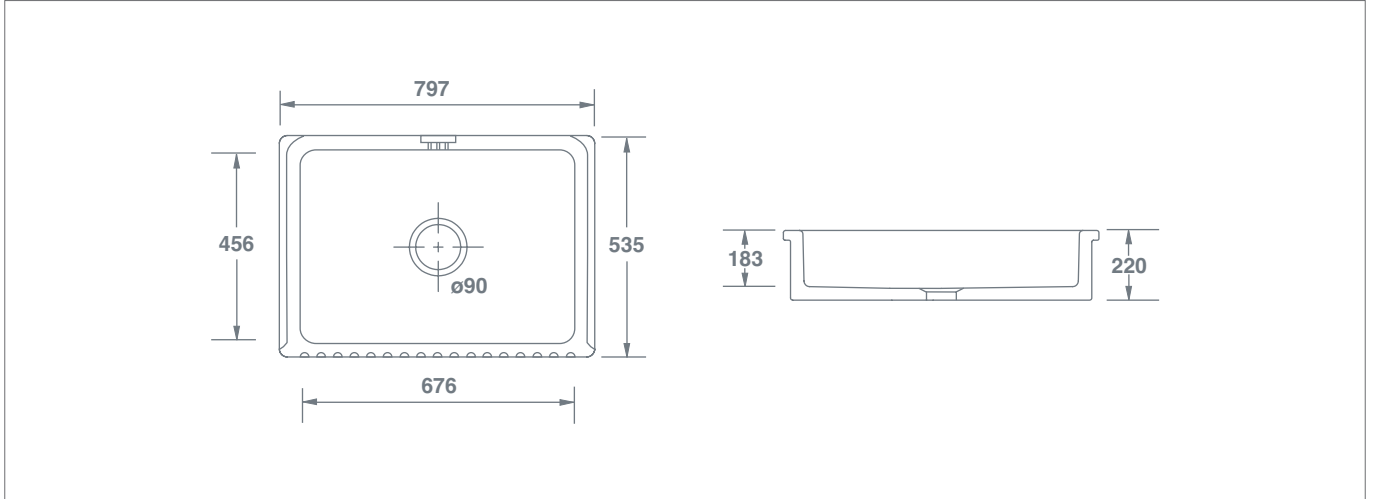

Bowland 800

		Dimensions / Abmessungen / Dimensions Dimensiones / Dimensioni / Afmetingen					
Bowland White Weiß / Blanc / Blanco / Bianco / Wit	BLF5312WH	(mm)	797	535	220	90	75