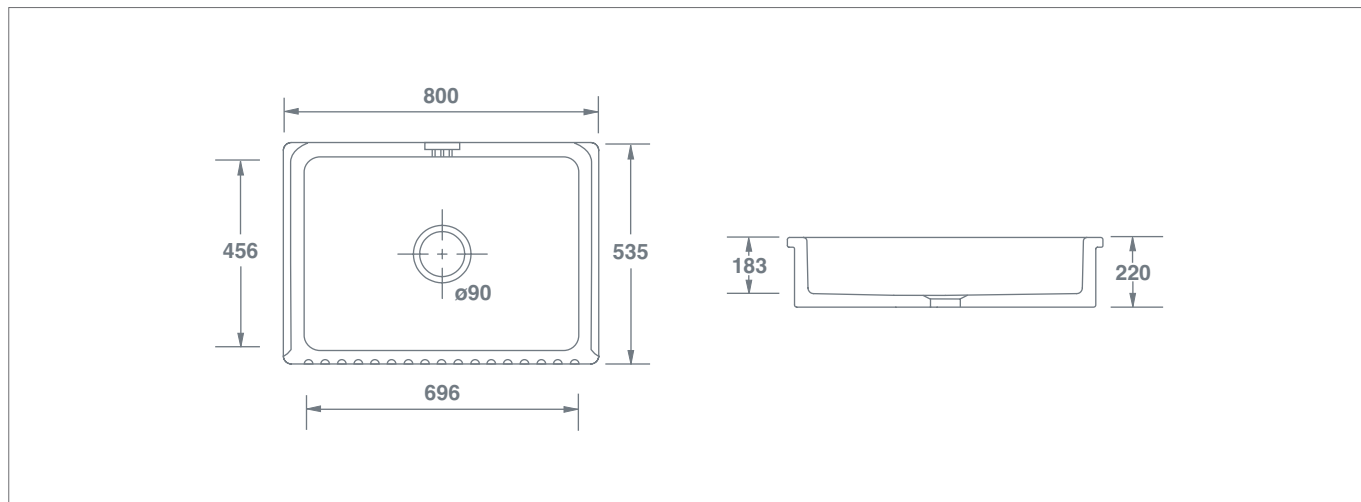

Bowland 800

		Dimensions / Abmessungen / Dimensions Dimensiones / Dimensioni / Afmetingen					
Bowland White Weiß / Blanc / Blanco / Bianco / Wit	BLF5312WH	(mm)	800	535	220	90	75