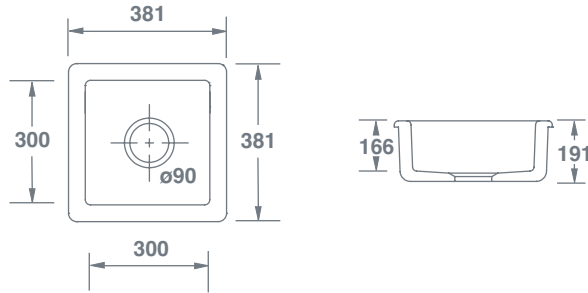

Belthorn

		Dimensions / Abmessungen / Dimensions Dimensiones / Dimensioni / Afmetingen					
Belthorn White Weiß / Blanc / Blanco / Bianco / Wit	SBEL381WH	(mm)	381	381	191	90	16