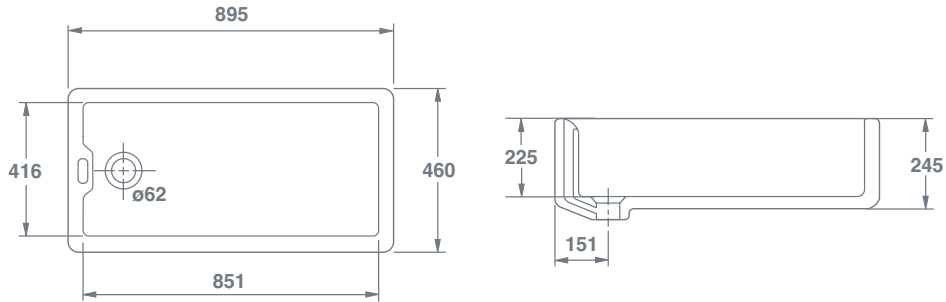

36" Belfast