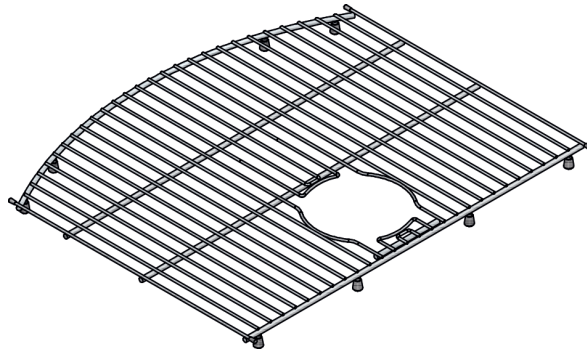

# Grid Type 7

			Dimensions / Abmessungen / Dimensions Dimensiones / Dimensioni / Afmetingen			
<b>Grid Type 7</b> Gitter Typ 7 / Grilles Type 7 / Rejillas Tipo 7 Griglie Tipo 7 / Rooster Type 7	Stainless steel / Edelstahl Acier inoxydable / Acero inoxidable Acciaio inossidabile / Roestvrijstalen	FT0700010	(mm)	518	434	26

Fits / Geeignet für / Pour / Para / Adatto per / Geschikt voor  
Waterside

Our stainless steel sink grids are designed to protect your Shaws sink. Available in eight sizes, simply choose the one compatible with your sinks.

Unsere Spülgitter aus Edelstahl wurden entwickelt, um Ihre Shaws-Spüle zu schützen. Erhältlich in acht Größen, wählen Sie einfach diejenige, die mit Ihren Spülen kompatibel ist.

Nos grilles d'évier en acier inoxydable sont conçues pour protéger votre évier Shaws. Disponible en huit tailles, choisissez simplement celle qui est compatible avec vos éviers.