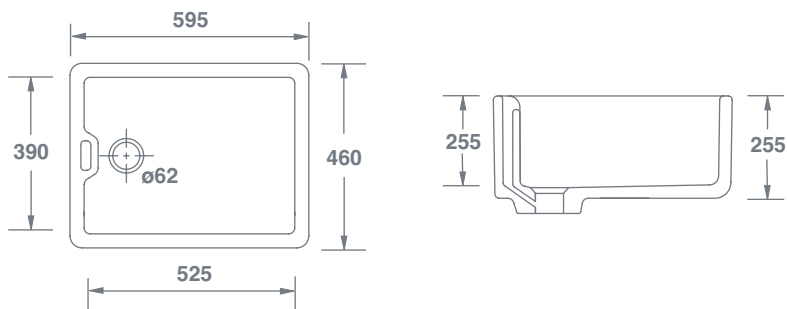

Belfast

		Dimensions / Abmessungen / Dimensions Dimensiones / Dimensioni / Afmetingen						
	Belfast White Weiß / Blanc / Blanco / Bianco / Wit	SCBE600WH	(mm)	595	460	255	38	50