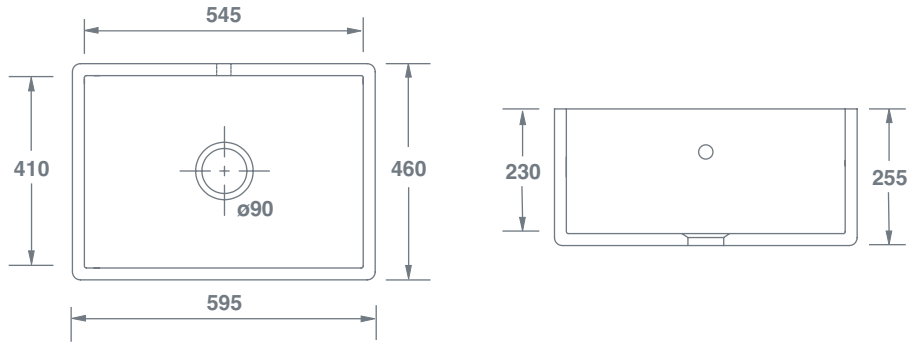

Shaker Single 600

		Dimensions / Abmessungen / Dimensions Dimensiones / Dimensioni / Afmetingen					
Shaker Single 600 White Weiß / Blanc / Blanco / Bianco / Wit	SCSH600WH	(mm)	595	460	255	90	60