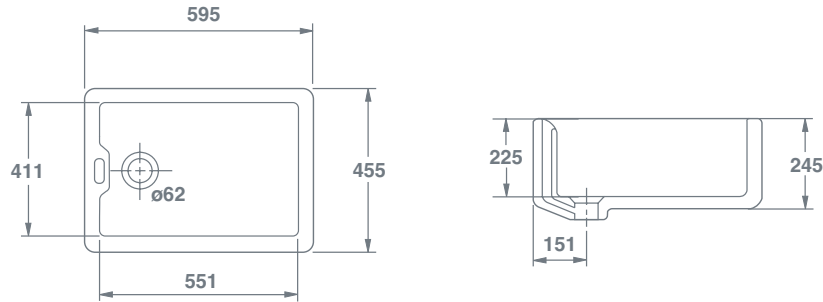

Metric 24 Belfast

		Dimensions / Abmessungen / Dimensions Dimensiones / Dimensioni						
	Metric 24 Belfast White Weiß / Blanc / Blanco / Bianco	BS0800010	(mm)	595	455	245	38	34