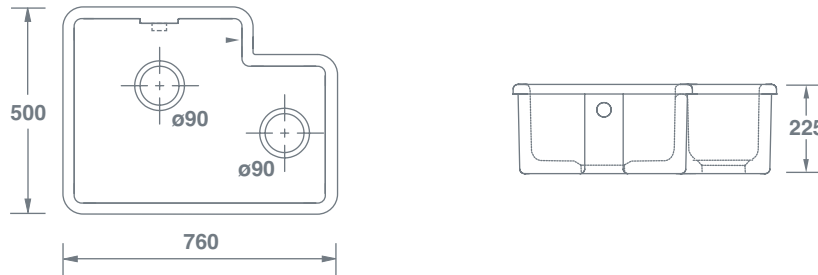

Brindle 800

		Dimensions / Abmessungen / Dimensions Dimensiones / Dimensioni / Afmetingen					
Brindle 800 White Weiß / Blanc / Blanco / Bianco / Wit	SCBH760WH	(mm)	760	500	225	90	38.5