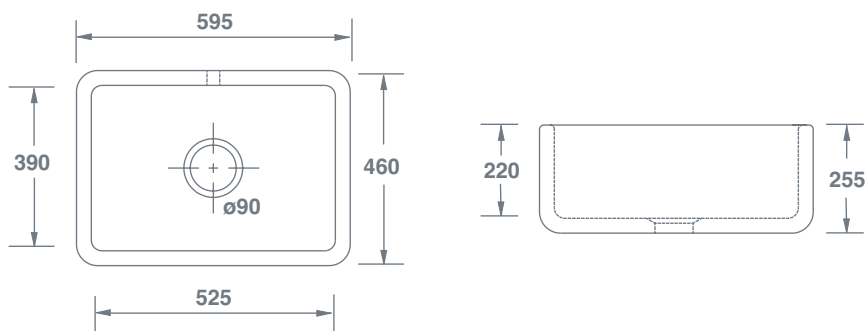

Butler 600

		Dimensions / Abmessungen / Dimensions Dimensiones / Dimensioni / Afmetingen					
Butler 600 White Weiß / Blanc / Blanco / Bianco / Wit	SCBU600WH	(mm)	595	460	255	90	50