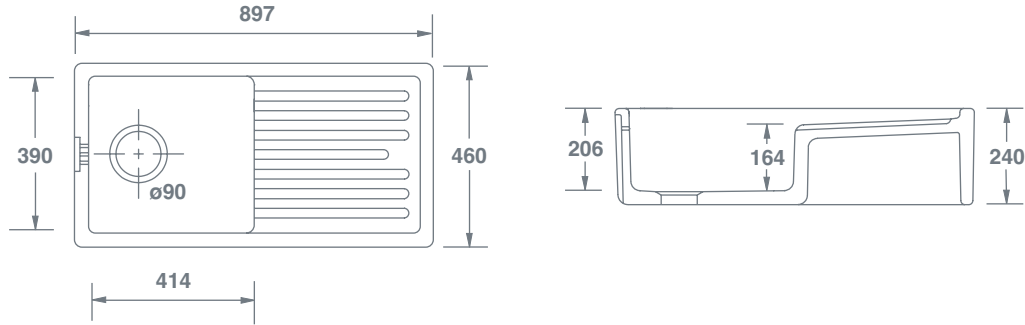

Longridge

		Dimensions / Abmessungen / Dimensions Dimensiones / Dimensioni					
Longridge White Weiß / Blanc / Blanco / Bianco	FCSO0610WH	(mm)	897	460	240	90	75
Longridge Biscuit Biskuit / Biscuit / Beige / Biscotto	FCSO0610PN	(mm)	897	460	240	90	75
Longridge Matt Grey Mattgrau / Gris mat / Gris mate / Grigio opaco	FCSO0610MG	(mm)	897	460	240	90	75
Longridge Matt Black Matt Schwarz / Noir mat / Negro mate / Nero opaco	FCSO0610MB	(mm)	897	460	240	90	75