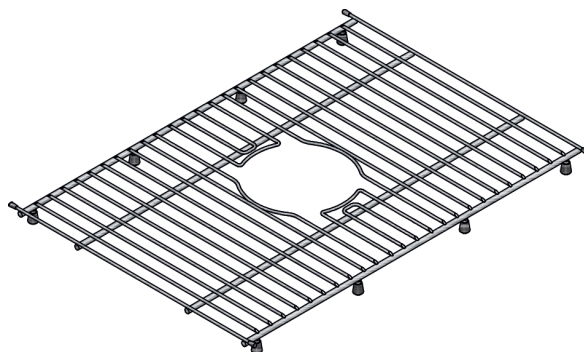

Grid Type 3

			Dimensions / Abmessungen / Dimensions Dimensiones / Dimensioni / Afmetingen			
Grid Type 3 Gitter Typ 3 / Grilles Type 3 / Rejillas Tipo 3 Griglie Tipo 3 / Rooster Type 3	Stainless steel / Edelstahl Acier inoxydable / Acero inoxidable Acciaio inossidabile / Roestvrijstalen	FT0300010	(mm)	480	351	26

Fits / Geeignet für / Pour / Para / Adatto per / Geschikt voor
Butler 600, Bowland 600, Inset 600

Our stainless steel sink grids are designed to protect your Shaws sink. Available in eight sizes, simply choose the one compatible with your sinks.

Unsere Spülgitter aus Edelstahl wurden entwickelt, um Ihre Shaws-Spüle zu schützen. Erhältlich in acht Größen, wählen Sie einfach diejenige, die mit Ihren Spülen kompatibel ist.

Nos grilles d'évier en acier inoxydable sont conçues pour protéger votre évier Shaws. Disponible en huit tailles, choisissez simplement celle qui est compatible avec vos éviers.