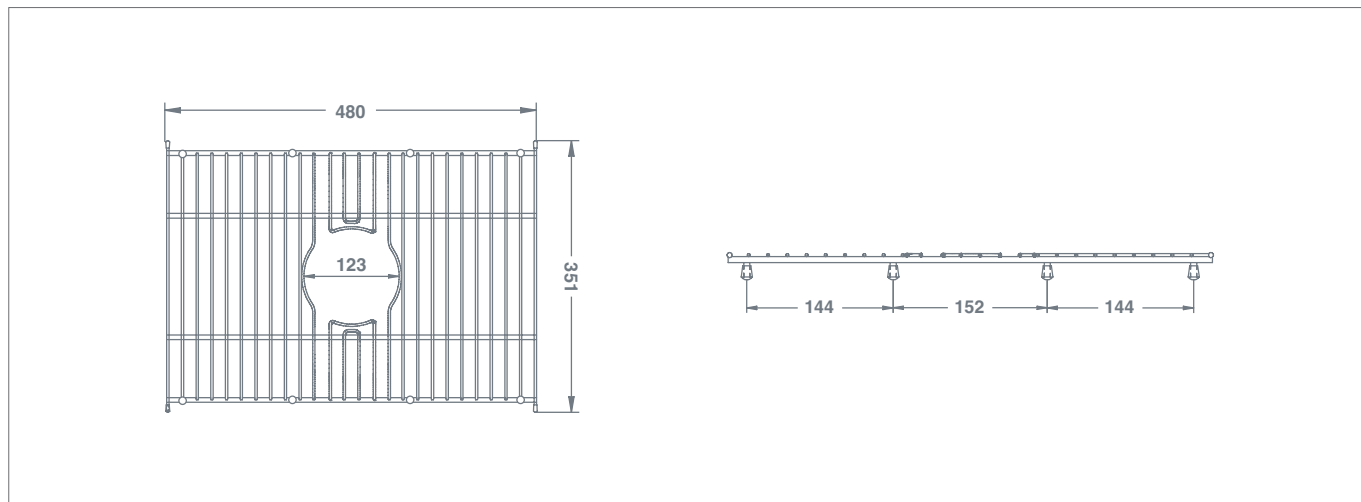

Grid Type 3

			Dimensions / Abmessungen / Dimensions Dimensiones / Dimensioni / Afmetingen			
Grid Type 3 Gitter Typ 3 / Grilles Type 3 / Rejillas Tipo 3 Griglie Tipo 3 / Rooster Type 3	Stainless steel / Edelstahl Acier inoxydable / Acero inoxidable Acciaio inossidabile / Roestvrijstalen	FT0300010	(mm)	480	351	26

Fits / Geeignet für / Pour / Para / Adatto per / Geschikt voor
Butler 600, Bowland 600, Inset 600

Our stainless steel sink grids are designed to protect your Shaws sink. Available in eight sizes, simply choose the one compatible with your sinks.

Unsere Spülgitter aus Edelstahl wurden entwickelt, um Ihre Shaws-Spüle zu schützen. Erhältlich in acht Größen, wählen Sie einfach diejenige, die mit Ihren Spülen kompatibel ist.

Nos grilles d'évier en acier inoxydable sont conçues pour protéger votre évier Shaws. Disponible en huit tailles, choisissez simplement celle qui est compatible avec vos éviers.