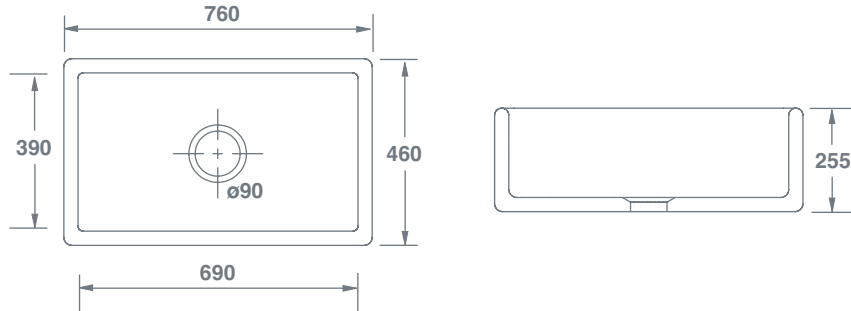

Entwistle

		Dimensions / Abmessungen / Dimensions Dimensiones / Dimensioni / Afmetingen				
Entwistle White Weiß / Blanc / Blanco / Bianco / Wit	SOEN800WH	(mm)	760	460	90	57.5