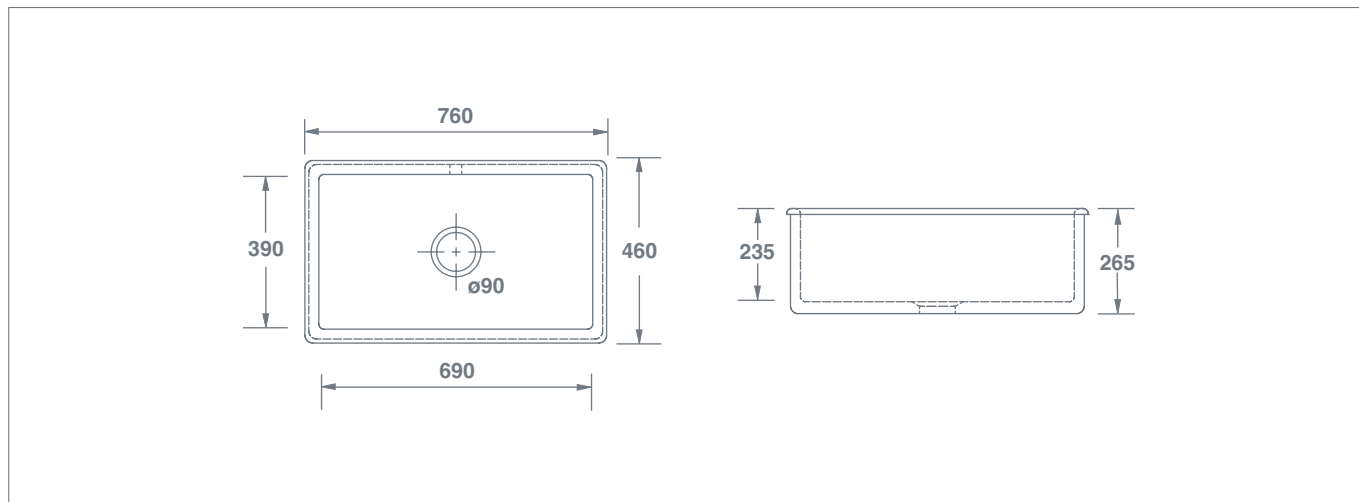

Inset 800

		Dimensions / Abmessungen / Dimensions Dimensiones / Dimensioni / Afmetingen					
Inset 800 White Weiß / Blanc / Blanco / Bianco / Wit	SCIN760WH	(mm)	760	460	265	90	65