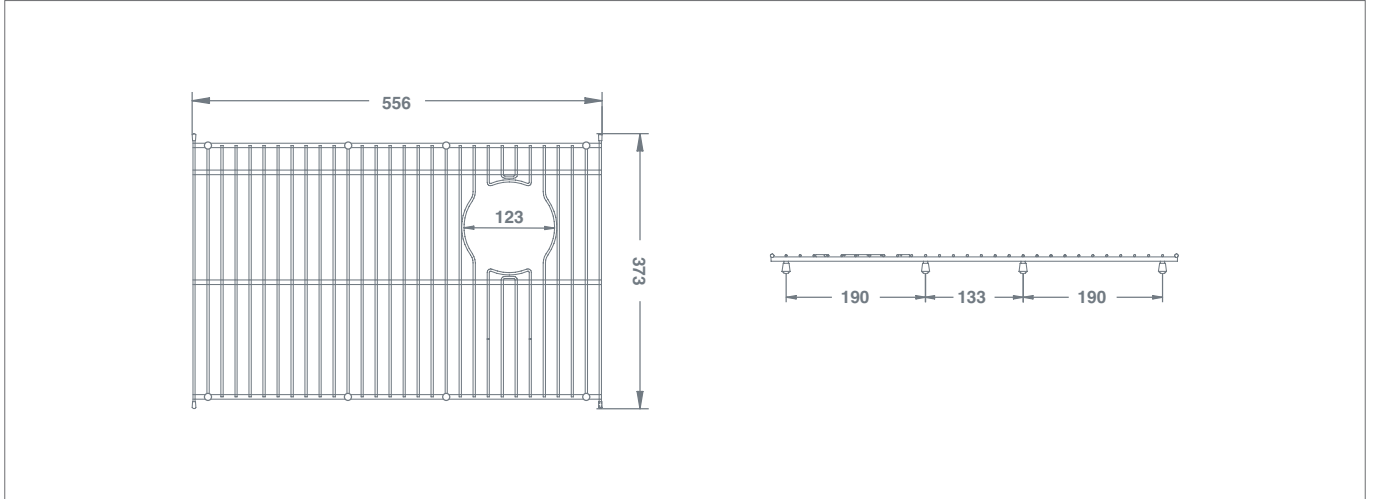

# Grid Type 6

			Dimensions / Abmessungen / Dimensions Dimensiones / Dimensioni / Afmetingen			
<b>Grid Type 6</b> Gitter Typ 6 / Grilles Type 6 / Rejillas Tipo 6 Griglie Tipo 6 / Rooster Type 6	Stainless steel / Edelstahl Acier inoxydable / Acero inoxidable Acciaio inossidabile / Roestvrijstalen	FT0600010	(mm)	556	373	26

Fits / Geeignet für / Pour / Para / Adatto per / Geschikt voor  
 Edgworth (left bowl / linkes becken / bac de gauche / cubeta izquierda / vasca sinistra / linker bak)

Our stainless steel sink grids are designed to protect your Shaws sink. Available in eight sizes, simply choose the one compatible with your sinks.