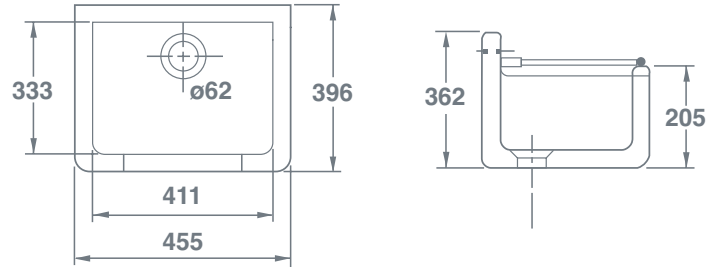

18" Cleaner Sink Pack

Dimensions / Abmessungen / Dimensions
Dimensiones / Dimensioni

		(mm)	455	396	205	362	411	333
○	18" Cleaner White Complete Pack with Lever Tap Weiß / Blanc / Blanco / Bianco	CL03-PACK-A						
○	18" Cleaner White Complete Pack with X Head Tap Weiß / Blanc / Blanco / Bianco	CL03-PACK-B