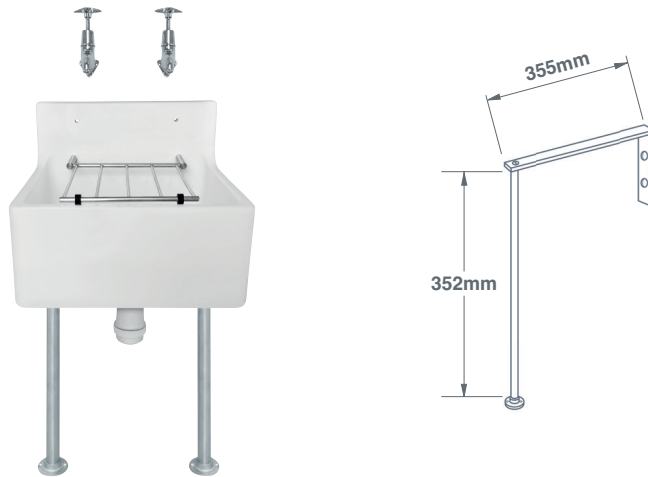

PLEASE NOTE, our sink dimensions can vary by a plus or minus of 2%, as they are hand-made and shrink during firing.

Features include: Fireclay Sink. Legs & Brackets. Lever/X Head Taps (WRAS Approved). Wall Elbows. Waste & Trap.

Funktionen umfassen: Schamotte-Spülbecken. Beine und Halterungen. Hebel-/Kreuzgriffarmaturen (nach WRAS geprüft). Wand-Winkelstück. Geschlitzter Abfluss und Siphon.

Caractéristiques: Évier en argile réfractaire. Pieds et supports. Robinets à poignée ou croisillons (approuvés par WRAS). Crédence. Vidage avec trou de trop-plein et siphon.

Características: Fregadero de cerámica refractaria. Pies y soportes. Grifos con maneta tipo palanca o crucetas (aprobados por WRAS). Panel frontal. Desagüe con agujero para rebosadero y sifón.

Le caratteristiche includono: Lavello in argilla refrattaria. Gambe e staffe. Rubinetti a leva/a croce (approvati dal WRAS). Gomito a muro. Scarico scanalato e sifone.