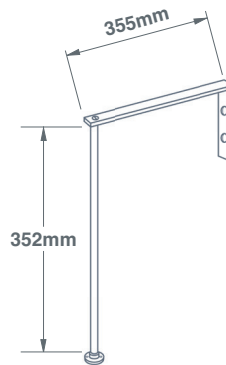

(mm)	515	393	241	545	463	326
○ 20" High Back Cleaner White Complete Pack with Lever Tap Weiß / Blanc / Blanco / Bianco	CL01-PACK-A	(mm)	515	393	241	545	463	326
○ 20" High Back Cleaner White Complete Pack with X Head Tap Weiß / Blanc / Blanco / Bianco	CL01-PACK-B	(mm)	515	393	241	545	463	326