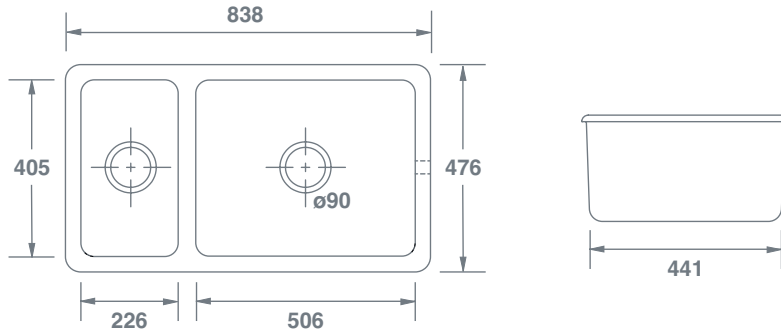

Bradshaw

		Dimensions / Abmessungen / Dimensions Dimensiones / Dimensioni / Afmetingen					
Bradshaw White Weiß / Blanc / Blanco / Bianco / Wit	SCBR900WH	(mm)	838	476	244	90	52.5