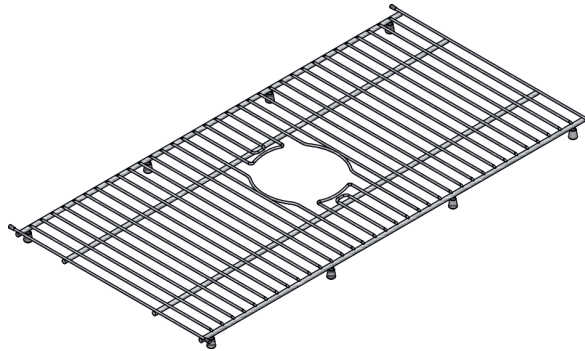

Grid Type 1

			Dimensions / Abmessungen / Dimensions Dimensiones / Dimensioni / Afmetingen			
Grid Type 1 Gitter Typ 1 / Grilles Type 1 / Rejillas Tipo 1 Griglie Tipo 1 / Rooster Type 1	Stainless steel / Edelstahl Acier inoxydable / Acero inoxidable Acciaio inossidabile / Roestvrijstalen	FT0100010	(mm)	669	351	26

Fits / Geeignet für / Pour / Para / Adatto per / Geschikt voor
 Butler 800, Entwistle, Bowland 800, Shaker Single 800, Inset 800

Our stainless steel sink grids are designed to protect your Shaws sink. Available in eight sizes, simply choose the one compatible with your sinks.

Unsere Spülgitter aus Edelstahl wurden entwickelt, um Ihre Shaws-Spüle zu schützen. Erhältlich in acht Größen, wählen Sie einfach diejenige, die mit Ihren Spülen kompatibel ist.

Nos grilles d'évier en acier inoxydable sont conçues pour protéger votre évier Shaws. Disponible en huit tailles, choisissez simplement celle qui est compatible avec vos éviers.